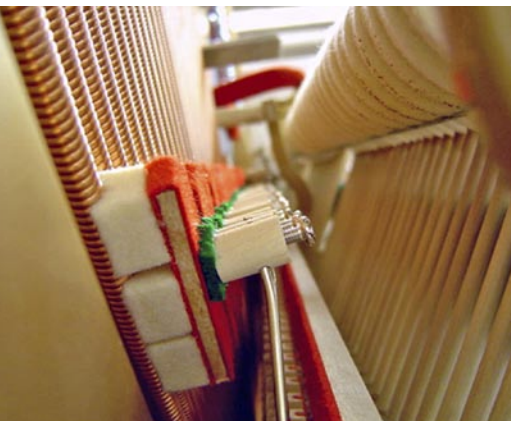

since 1910
Wendl & Lung
 Tradition – Innovation

Mod. 122 – Universal

Technische Daten

- » Spezieller Resonanzboden eingebettet in ein robustes Rastensystem – eine langlebige Konstruktion, mit reichem und ausgeglichenem Klangspektrum.
- » Klimafest schichtverleimter Stimmstock – für eine ausgezeichnete und lange Stimmhaltbarkeit.
- » Die unverwechselbare „Wendl & Lung“ Pianomechanik – präzise, feinfühlig Spielart für höchste Ansprüche.
- » Stuhlboden und Klaviaturrahmen aus Aluminium gefertigt – keine Veränderungen bei klimatischen Schwankungen.
- » Die Tasten sind 17-fach schichtverleimt mit zusätzlicher Hartholzeinlage – absolut stabil bei klimatischen Schwankungen.
- » Extra große Klavierrollen – erleichtern das Verschieben des Pianos.
- » Das einzigartig ausgeführte „Wendl & Lung“ Moderatorsystem – zuverlässige Funktion ermöglicht leises Üben in den Abendstunden.
- » Die Pedalmessingplatte – schmückt und schützt die Sockelleiste.

*Weltweit in Musikschulen und Konservatorien eingesetzt,
 von Klaviertechnikern und Pianisten gleichermaßen
 geschätzt!*