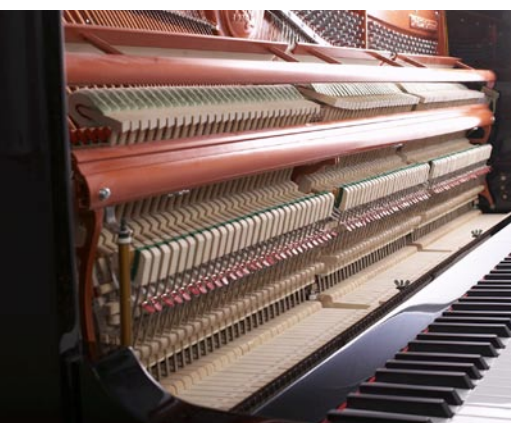

since 1910
Wendl & Lung
 Tradition – Innovation

Mod. 122 – Universal

Technische Daten

- » Spezieller Resonanzboden eingebettet in ein robustes Rastensystem – eine langlebige Konstruktion, mit reichem und ausgeglichenem Klangspektrum.
- » Klimafest schichtverleimter Stimmstock – für eine ausgezeichnete und lange Stimmhaltbarkeit.
- » Die unverwechselbare „Wendl & Lung“ Pianomechanik – präzise, feinfühlig Spielart für höchste Ansprüche.
- » Stuhlboden und Klaviaturrahmen aus Aluminium gefertigt – keine Veränderungen bei klimatischen Schwankungen.
- » Die Tasten sind 17-fach schichtverleimt mit zusätzlicher Hartholzeinlage – absolut stabil bei klimatischen Schwankungen.
- » Extra große Klavierrollen – erleichtern das Verschieben des Pianos.
- » Das einzigartig ausgeführte „Wendl & Lung“ Moderatorsystem – zuverlässige Funktion ermöglicht leises Üben in den Abendstunden.
- » Die Pedalmessingplatte – schmückt und schützt die Sockelleiste.

*Weltweit in Musikschulen und Konservatorien eingesetzt,
 von Klaviertechnikern und Pianisten gleichermaßen
 geschätzt!*